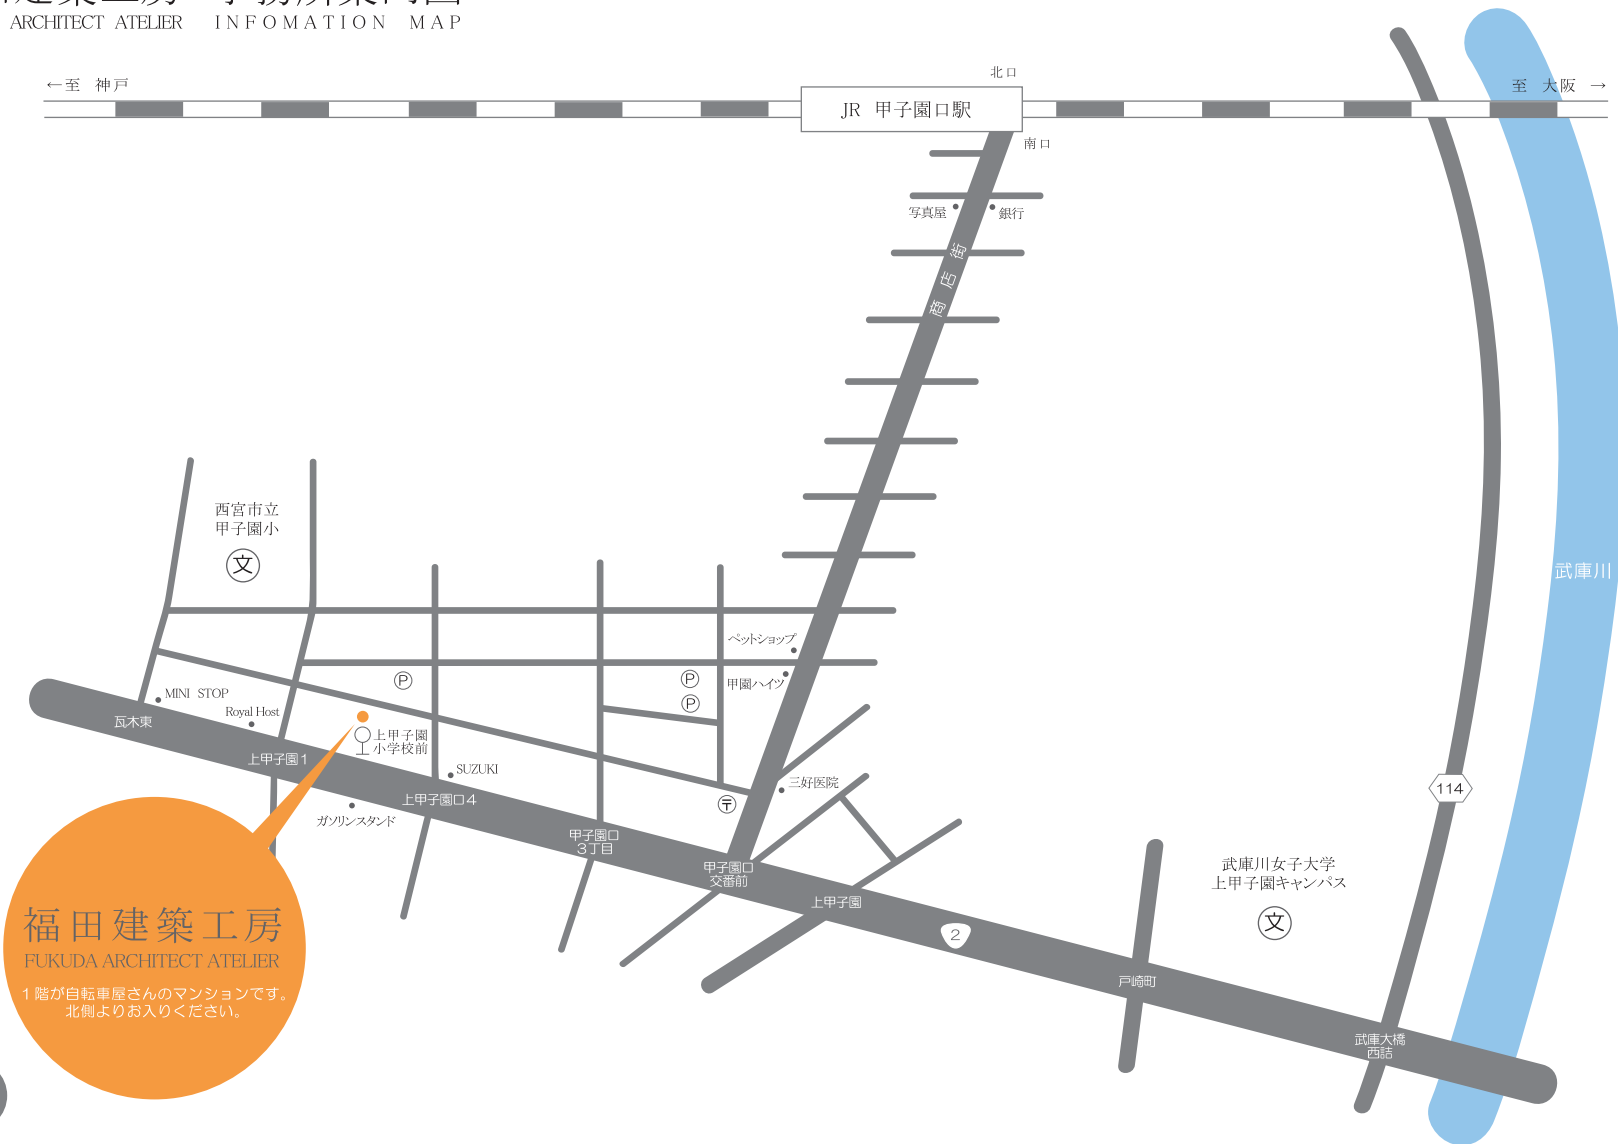

福田建築工房 事務所案内図

FUKUDA ARCHITECT ATELIER INFORMATION MAP

福田建築工房
FUKUDA ARCHITECT ATELIER
1階が自転車屋さんのマンションです。
北側よりお入りください。

公共交通機関で

- JR神戸線「甲子園口駅」南口より徒歩10分
- 阪急今津線(今津行き)「阪神国道駅」より
阪神バス「阪神国道駅前」乗車「上甲子園小学校前」下車 すぐ

お車で

駐車場はございません。
お近くのコインパーキングをご利用くださいませ。
地図上のパーキング・目印の位置は2014年1月現在のものです。
※一方通行の道が多い地域です。ご注意ください。